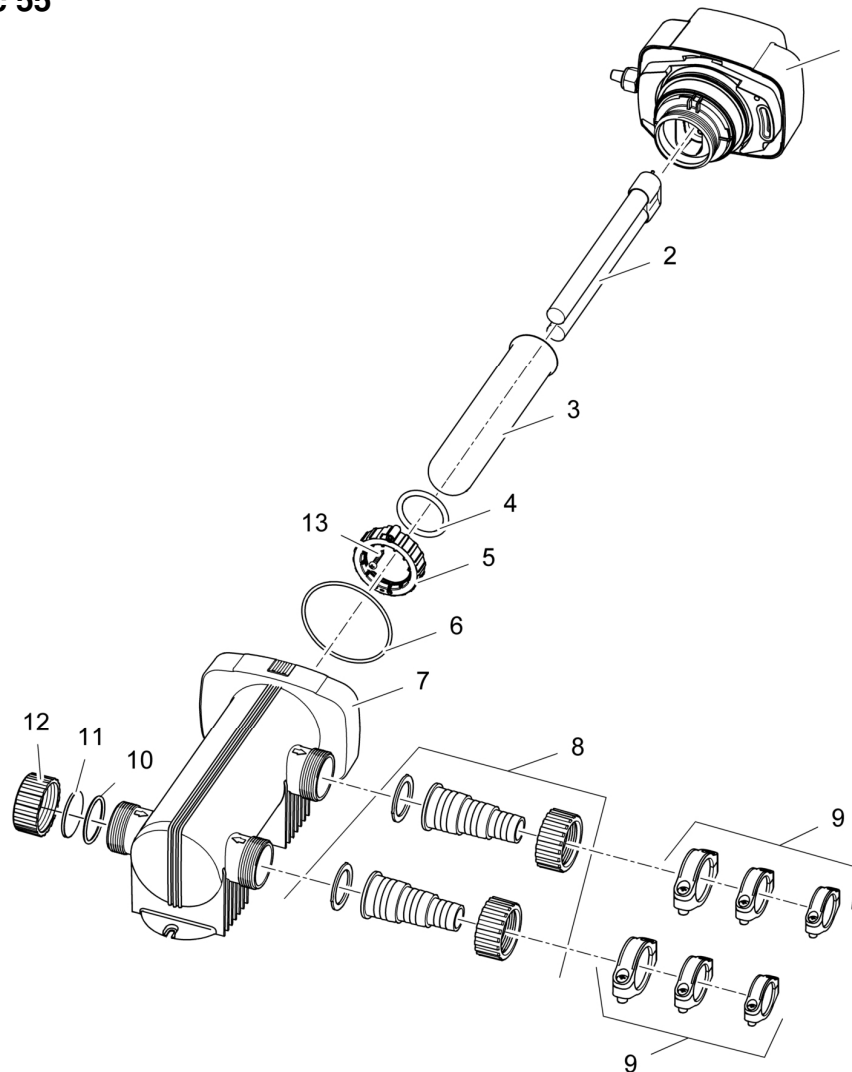

# Ersatzteilliste 2009 Spare part list 2009

57371 Vitronic 18  
57372 Vitronic 36  
57373 Vitronic 55

Pos -Nr	Vitronic 18	Vitronic 36	Vitronic 55	Ersatzteil-bezeichnung	Spare part description
1	35839	35840	35841	Ersatz Elektroeinheit	repl. uvc -unit
2	56236	55432	56636	UV-Lampe	uvc-Lamp
3	29419	29426	29426	Quarzglas	quartz glass tube Vitronic 55
4	26143	26143	26143	O-Ring 42 X 5	o-ring 42 X 5 VITON 50SH
5	29415	29415	29415	Klemmschraube	clamping screw Vitronic
6	29423	29423	29423	O-Ring 84 x 3	o-ring 84 x 3 NBR 70 Sh A
7	35796	35797	35797	BG Wassergehäuse	waterhousing
8	35877	35877	35877	Anschluß-Set	sypply kit
9	36844	36844	36844	Schlauchschellen-Set	hose Clamp Set 1-1½ "
10	3555	3555	3555	O-Ring 40 x 3	o-ring NBR 40,0 x 3,0
11	29421	29421	29421	Schauglas	vision panel Vitronic
12	20633	20633	20633	Überwurfmutter	back nut for hose tail 1 1/2"
13	27891	27891	27891	Linsenschraube	screw DIN 7981 A2 3,5x22mm