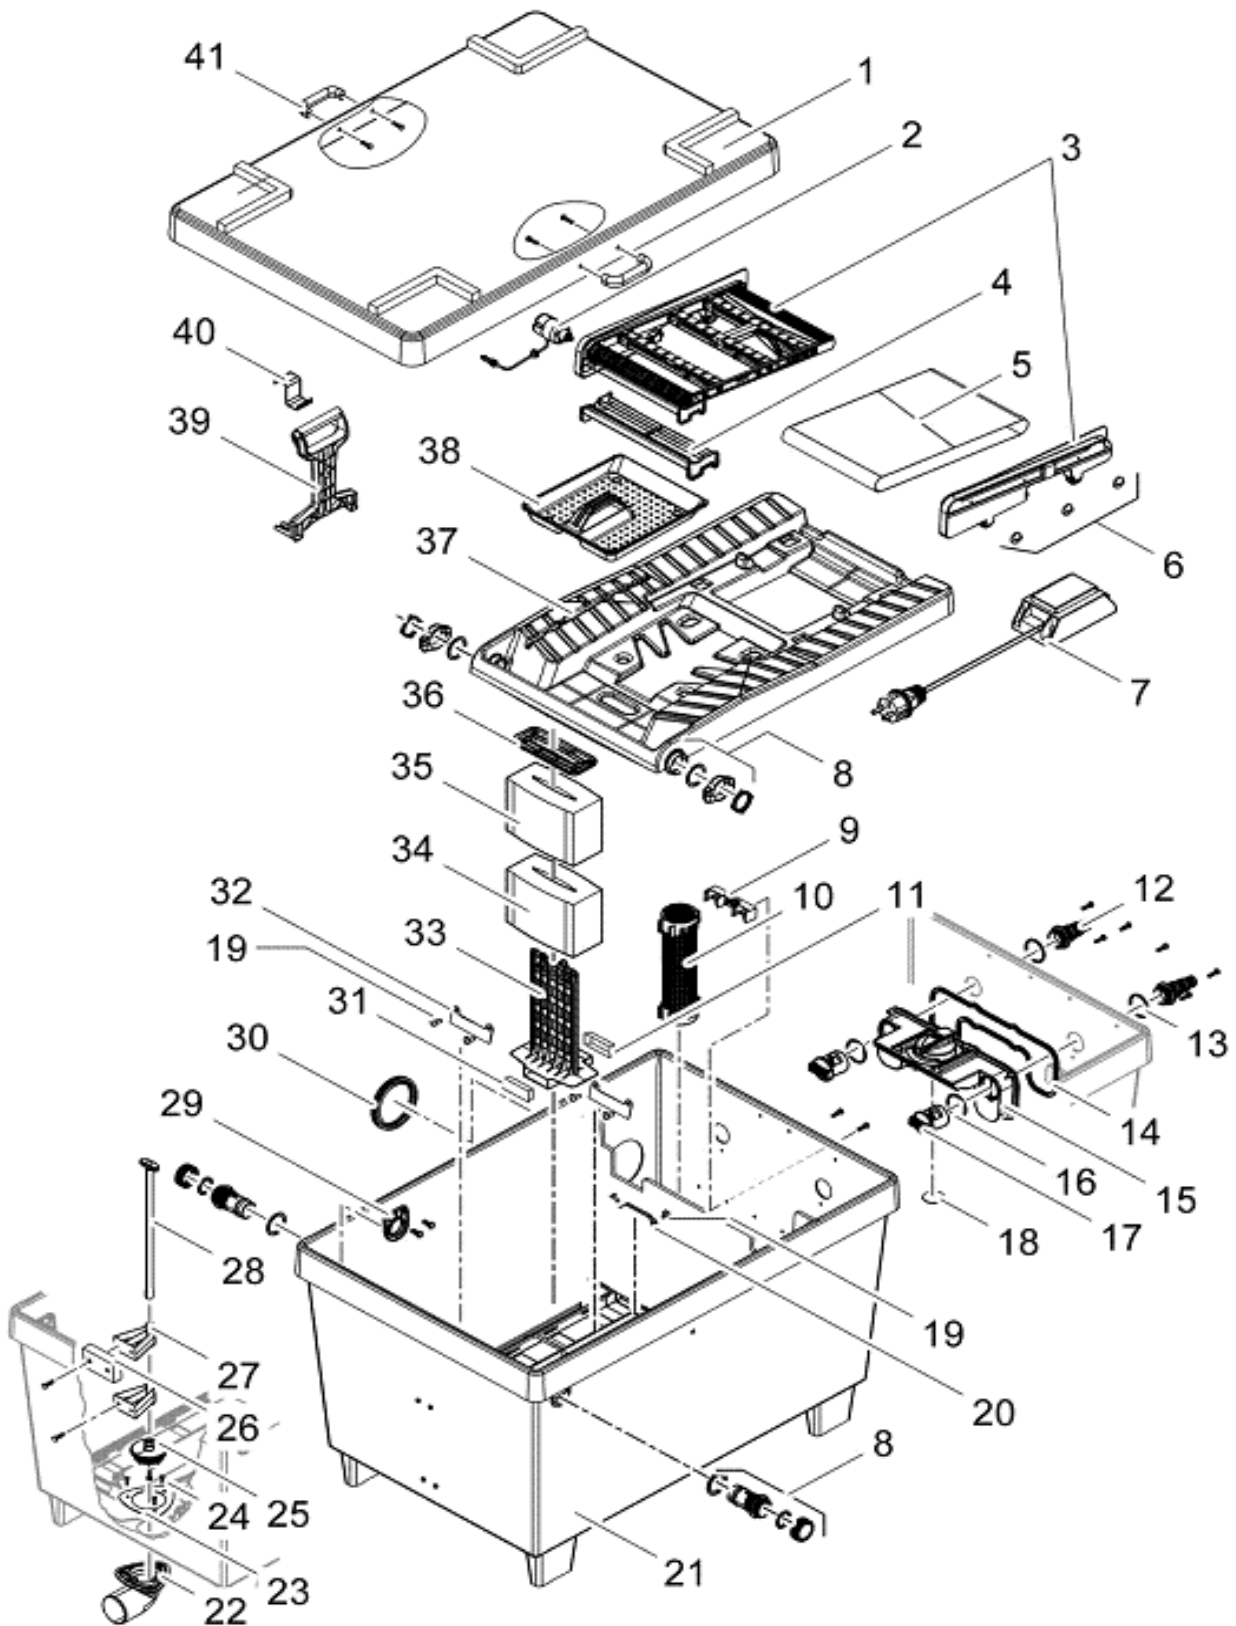

Ersatzteilliste 2009
Spare part list 2009

57129 Biotec Screenmatic 36

Ersatzteilliste 2009
Spare part list 2009

57129 Biotec Screenmatic 36

Pos.-Nr.	Id.-Nr.	Ersatzteilbezeichnung	Spare part description
1	25544	Deckel	lid for Biotec 36
2	10342	Antriebseinheit	assembly traction unit
3	10340	Screenmatic	assembly Screenmatic 36
4	35700	Abstreifer	scraper Screenmatic
5	28412	Bandgewebe	woven fabric Screenmatic 36
6	35605	Kleinteile Ersatz	assembly small parts
7	35502	Zeitschalteneinheit	assembly timer
8	34858	Siebhalter	retaining nut set
9	34864	Ersatzklammer	clip
10	12 x 25507	Substratrohr	pipe for substrate cpl.
11	25542	Dichtung Schaumhalter	gasket Foam holder
12	19512	Schlauchtülle geschlossen	hose tail - closed
13	19506	Flachdichtung 60x47x3	flat gasket 60x47x3
14	25696	Moosgummi 6x6	flat gasket for distributor
15	34855	Verteiler	distributor Biotec 36
16	25691	O-Ring 54x4	o-ring 54x4 70SH
17	34698	Durchlassschraube	Inlet locking nuts, Biotec
18	25522	Abdeckung für Verteiler	plug f. distributor
19	16 x 25546	Treibstift	skiffi
20	25922	Lasche Schaumhalter	clip foam holder
21	25545	Behälter	box
22	34253	Ablaufkrümmer	assembly bend
23	24230	Flachdichtung Bodenablauf	gasket f. Assembly
24	24229	Blechschrabe VA 2a 6,3x25	bolt V2A 6,3 x 25
25	35255	Ersatzstopfen	assembly Plug for Biotec 36
26	25996	Distanzstück	distance piece
27	34835	Ablaufführung	assembly guideway
28	26321	Ablaufstange kpl.	assembly pole
29	34829	Keilscheibe	spline washer
30	34285	Dichtung DN 100	gasket 100 for Biotec 30
31	25524	Lammellenstopfen	plug f. filter foam
32	25547	Abdichtklappe 128 x 47	flap gasket
33	18 x 34733	Schaumhalter	foam holder
34	18 x 56736	Filterschaum rot	repl. filter foam red (PU3)
35	18 x 56737	Filterschaum blau	repl. filter foam blue (PU3)
36	34670	Schaumabdeckplatte	blk Plastic Pad Cover Biotec
37	28378	Siebhalter Screenmatic	screenholder Screenmatic 36
38	28371	Schmutzkorb Screenmatic	slush cage Screenmatic
39	34734	Reiniger	cleaner Biotec
40	25619	Haken	cleaning tool holder
41	34868	Griff	handhold