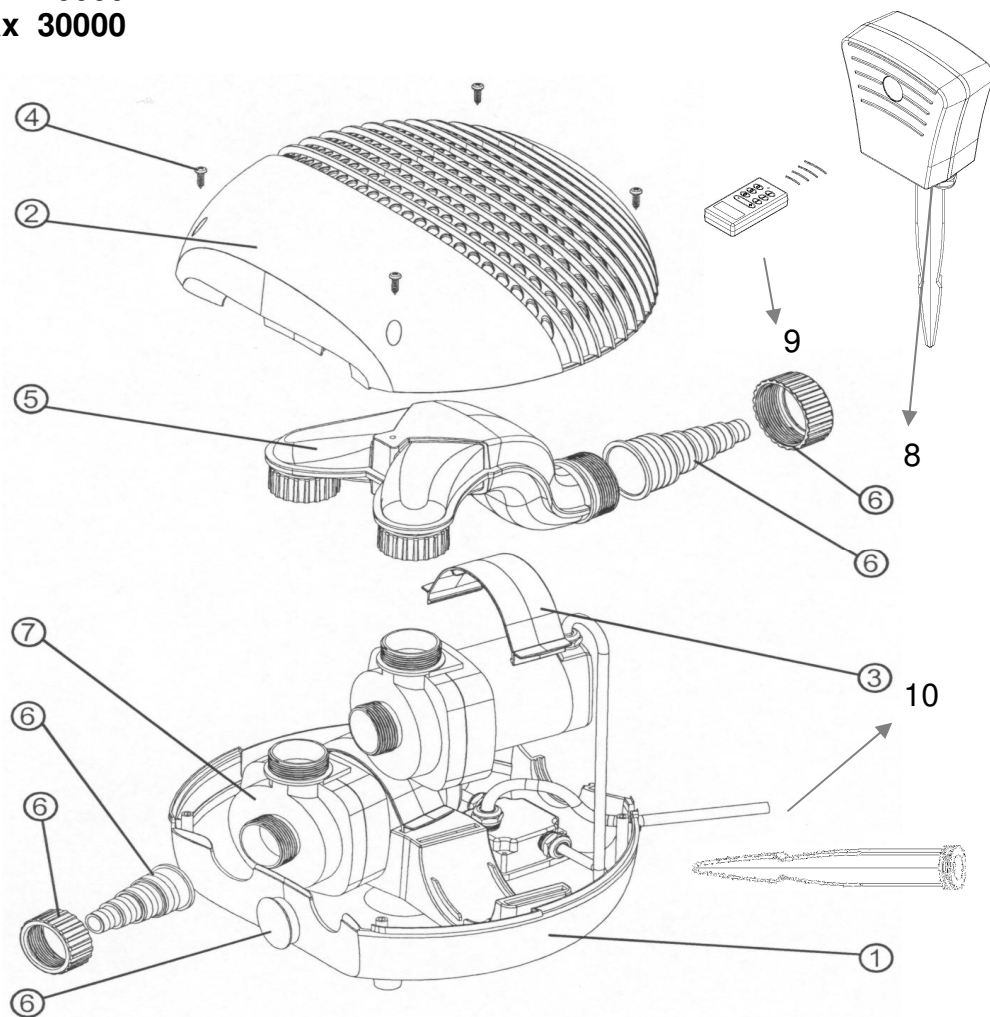

Ersatzteilliste 2009 Spare part list 2009

55441 Promax 20000
55442 Promax 30000

Pos-Nr.	ID.-Nr.	Ersatzteilbezeichnung	Spare part description
	23263	Batterie nicht abgebildet	battery GP23A
1	34811	Filter Unterschale	bottom part filter
2	34045	Filter Oberschale	filter top part
3	34042	Spannklammer aus V2A	clip V2A
3	34812	Spannklammer aus Kunststoff	clip
4	22853	Lins. Schrauben V2A 4,8*19	screw V2A, 4,8 x 19
5	23970	Verteiler kpl. Promax	assembly distributor
6	34381	Ersatzteilset Promax	spare parts set, Promax
7	20041	Pumpengehäuse	pump housing
8a	34923	Empfänger Promax 20000	reciever Promax 20000
8b	34924	Empfänger Promax 30000	reciever Promax 30000
9	24145	Handsender	transmitter
10	20284	Erdspieß	spike