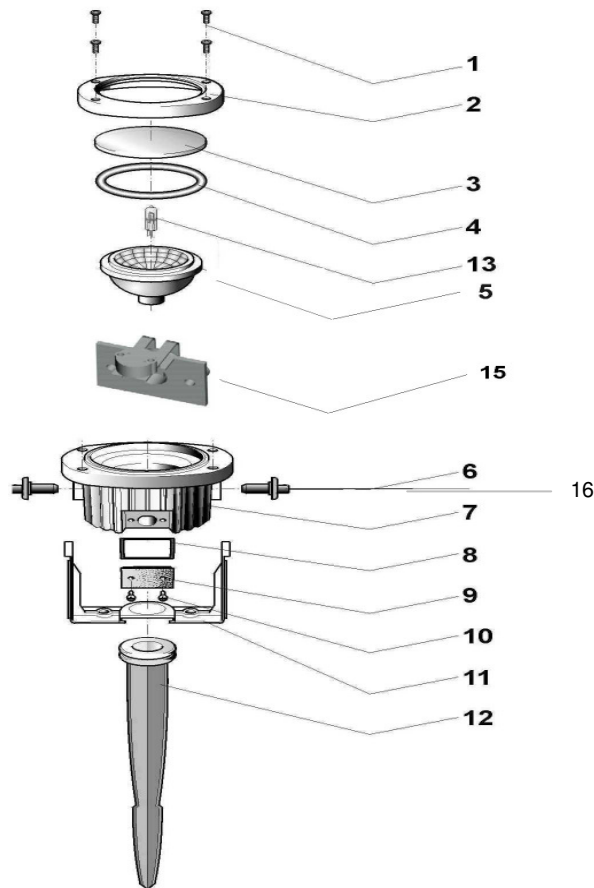

Ersatzteilliste 2009 Spare part list 2009

54314 Lunaqua 35 Set
54034 Lunaqua 10

Pos.-Nr.	ID.-Nr.	Ersatzteilbezeichnung	Spare part description
1	06054	Linsenschraube 5 x 16	bolt 5 x 16
2	20280	Oberteil	upper body
3	20685	Lampenglas	lens
4	17084	O- Ring 114,2 x 5,7	o-ring 114,2 x 5,7
5	20686	Reflektor	reflector K10
6	20283	Klemmschraube	clamp bolt c/w nut
7	20281	Unterteil	lower part
8	20682	Flachdichtung 47 x 24 x 0,5	flat gasket 47x24x0,5
9	20547	Blindkappe	gland seal
10	06056	Linsenschraube 5 x 22	bolt 5 x 22
11	20961	Schwenkbügel	bracket
12	20284	Erdspieß	spike
13	54035	Halogenlampe 35W	halogen bulb 35 W
14	20977	Trafo <i>ohne Abbildung</i>	htransformer (without drawing)
15	34408	Ersatz Fassung kpl.	replacement lamp holder
16	20962	Mutter	nut